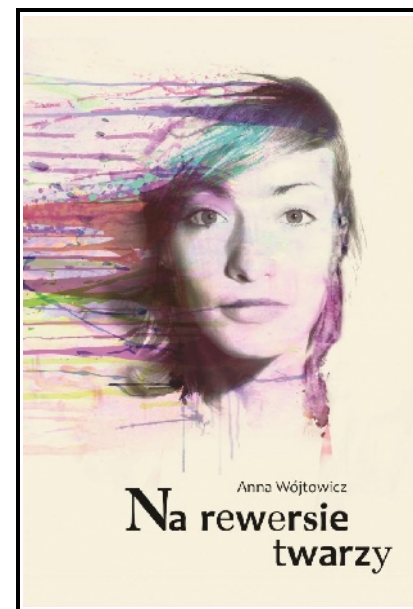

fot. Magdalena Sokulska

Anna Wójtowicz

- Stypendystka Stowarzyszenia W STRONĘ SZTUKI oraz Zarządu Województwa Lubelskiego w dziedzinie twórczości artystycznej.
- Autorka tomów poezji:
„W kolorze słonecznego księżyca” (2007),
„Penelopy ład odnaleziony” (2009),
„Na rewersie twarzy” (2013).
- Laureatka i uczestniczka wielu konkursów poetyckich.
- Gość uroczystego spotkania w poznańskiej farze (2008), upamiętniającego 69. rocznicę urodzin Czesława Wydrzyckiego (Niemena), gdzie prezentowała wiersze inspirowane muzyką artysty.
- Studentka Uniwersytetu Warszawskiego.

Dom Kultury
Lubelskiej Spółdzielni Mieszkaniowej

WYDAWNICTWO NORBERTINUM

Wieczór z poezją

Anny Wójtowicz

autorki tomu

Na rewersie twarzy

Dom Kultury LSM
zaprasza

*

*Czekam jak Penelopa
niepewna twego powrotu
a jednak skupiona silna wytrwała*

*upływający czas skraca mi włosy
spływające na czoło
brzemienne w troskę*

*Ulissesie Odysie
porzuć rozhulany statek
połam żagle wracaj*