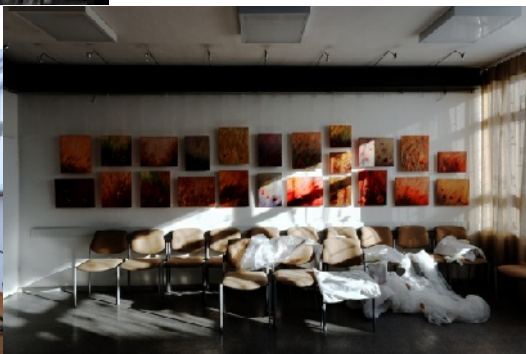

Jego zainteresowania skupiają się wokół reportażu i dokumentu.

Od dwóch lat prowadzi autorski blog poświęcony fotografii.

www.monochrome80iso.wordpress.com

Dom Kultury
Lubelskiej Spółdzielni Mieszkaniowej

Wystawa fotografii

Michał Patroń

Dom Kultu

Dom Kultury LSM
zaprasza

Dom Kultury LSM kipi od wydarzeń. Zawsze szczerze wypełniony grafik: mnóstwo koncertów, wystawy, prelekcje, projekcje filmów, zajęcia dla młodszych i starszych, kółko brydżowe, a nawet kiermasz zdrowej żywności. Dom Kultury LSM to *Dom Kultu* - miejsce, w którym bywalcy razem z pracownikami celebrują kulturę w najlepszym wydaniu.

Prezentowane przeze mnie zdjęcia są podsumowaniem praktyki, jaką odbyłem w Domu Kultury LSM w związku ze studiami fotograficznymi.

Michał Patroń

Dom Kultury
Lubelskiej Spółdzielni Mieszkaniowej

serdecznie zaprasza na wernisaż
wystawy fotografii