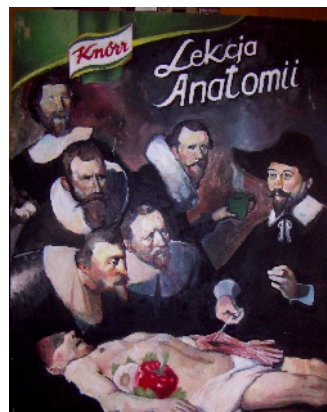

Patryk Lidwin, urodzony 3 września 1990 w Krakowie. Ukończył Liceum Plastyczne w Rzeszowie na kierunku snycerstwo. Obecnie student trzeciego roku malarstwa UMCS.

Dom Kultury
Lubelskiej Spółdzielni Mieszkaniowej

Wystawa prac
studentów III roku Wydziału Artystycznego
Uniwersytetu Marii Curie-Skłodowskiej

**Jakub Iwaniak, Konrad Kiedrowski,
Michał Spryszyński, Patryk Lidwin**

Szok, szok... i niedowierzanie

Wystawa składać się będzie z naszych wybranych prac, które stworzyliśmy na przestrzeni trzech lat studiowania na Wydziale Artystycznym Uniwersytetu Marii Curie-Skłodowskiej. Naszej twórczości nie ograniczamy do jednej dziedziny sztuki. Przedstawimy Państwu obrazy olejne, akwarelowe, ceramiczne oraz instalacje będące pracami autorskimi, kopiami obrazów znanych mistrzów lub własnymi wariacjami. Tematyka wystawianych przez nas prac jest dość szeroka i trudna do zasufladkowania. Każdy z nas reprezentuje odmienny styl i podejście do malarstwa.