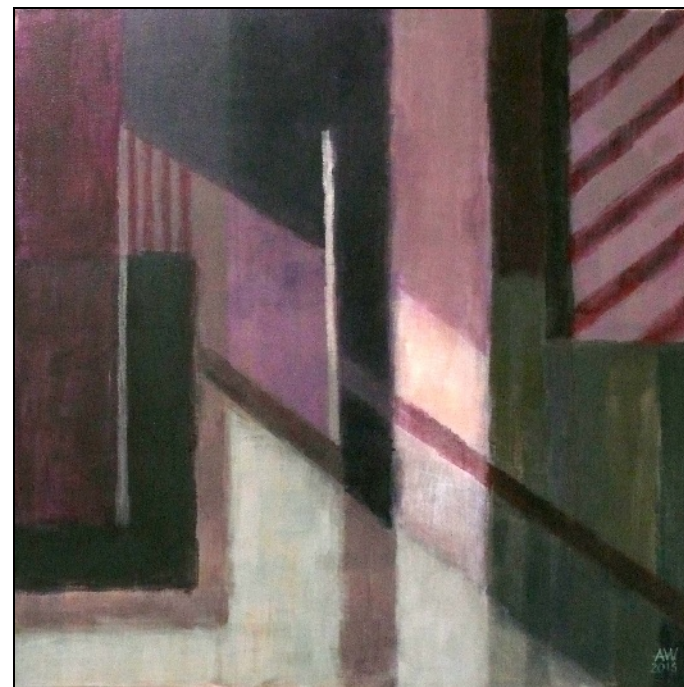

Dom Kultury
Lubelskiej Spółdzielni Mieszkaniowej

Wystawa malarstwa

Anna Warda

Poszukiwania

Dom Kultury LSM
zaprasza

Na obecnej wystawie prezentuję obrazy namalowane w latach 2010-2013. Nie są one spójne tematycznie, gdyż jestem w fazie ciągłych poszukiwań i przeobrażeń w kwestii koloru i formy, przy czym przystępując do kolejnego obrazu nie wiem, jaki będzie efekt ostateczny. Często to obraz mnie prowadzi i zaskakuje, różniąc się diametralnie od pierwotnego zamysłu. Życzyłabym sobie, żeby te poszukiwania trwały jak najdłużej, bo to jest dla mnie w tworzeniu obrazów najciekawsze.