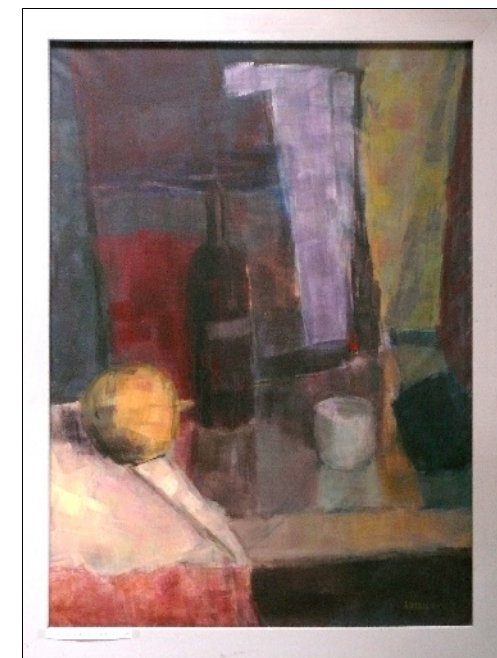

Dom Kultury
Lubelskiej Spółdzielni Mieszkaniowej

Wystawa malarstwa

Anna Warda

Poszukiwania

Dom Kultury LSM
zaprasza

Na obecnej wystawie prezentuję obrazy namalowane w latach 2010-2013. Nie są one spójne tematycznie, gdyż jestem w fazie ciągłych poszukiwań i przeobrażeń w kwestii koloru i formy, przy czym przystępując do kolejnego obrazu nie wiem, jaki będzie efekt ostateczny. Często to obraz mnie prowadzi i zaskakuje, różniąc się diametralnie od pierwotnego zamysłu. Życzyłabym sobie, żeby te poszukiwania trwały jak najdłużej, bo to jest dla mnie w tworzeniu obrazów najciekawsze.

Anna Warda

Dom Kultury
Lubelskiej Spółdzielni Mieszkaniowej

serdecznie zaprasza na wernisaż
wystawy malarstwa

Anny Wardy

Poszukiwania

Wernisaż odbędzie się
w poniedziałek 17 czerwca 2013 r. o godz. 18.00

w Galerii Sztuki Domu Kultury LSM
w Lublinie, ul. K. Wallenroda 4a, tel. 81 743 48 29