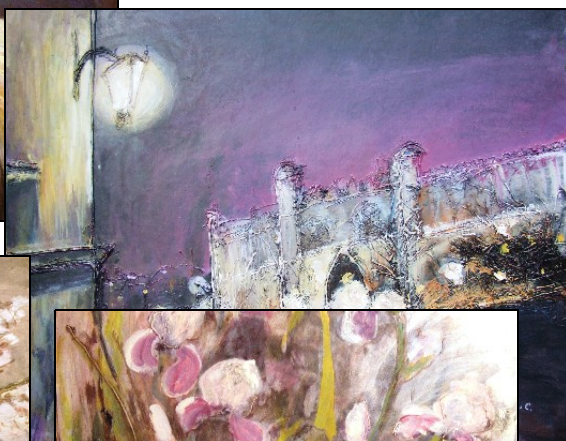

40 lat

Dom Kultury
Lubelskiej Spółdzielni Mieszkaniowej