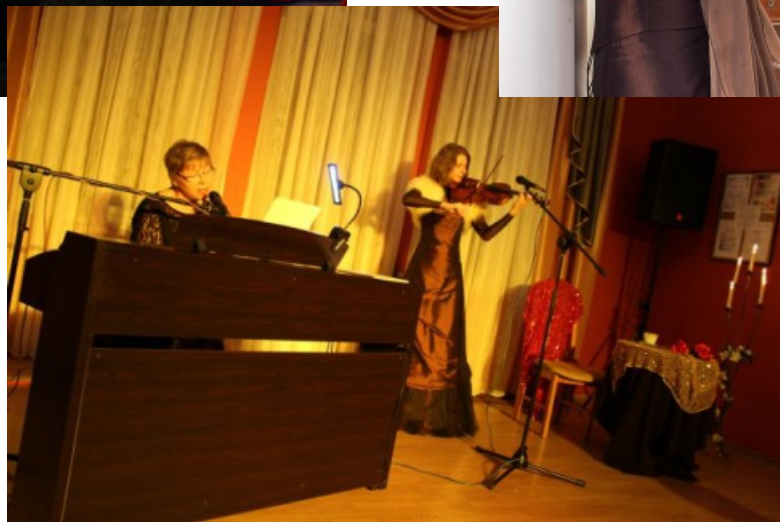

200 lat spółdzielczości na ziemiach polskich

Dom Kultury
Lubelskiej Spółdzielni Mieszkaniowej

Koncert najpiękniejszych piosenek rosyjskich

Romanse rosyjskie

Koncert „Romanse rosyjskie”

to niezwykła, nastrojowa podróż muzyczna, która przybliży słuchaczom romanse rosyjskiego „Srebrnego Wieku”, zapoznaje z historią ich powstania. W programie opowieści i romanse, również na 2 głosy, w wykonaniu matki i córki - Anny Bilskiej (śpiew), Galiny Woroncovej (śpiew, fortepian).

Anna Bilaska – absolwentka Szkoły Muzycznej w Kielcach w klasie skrzypiec. Laureatka nagrody „Nadzieja Kielc” oraz Plebiscytu Świętokrzyskich Nagród Muzycznych „Muzyczne Scyzoryki 2011” w kategorii Jazz/Muzyka improwizowana wraz z duetem „Bossa Bonita”. Wyróżniona na Międzynarodowych Spotkaniach Wokalistów Jazzowych w Zamościu w 2011 roku. Finalistka konkursu w ramach Festiwalu Jazzu Tradycyjnego w roku 2012. Wykonuje romanse rosyjskie, muzykę popularną oraz standardy jazzowe.