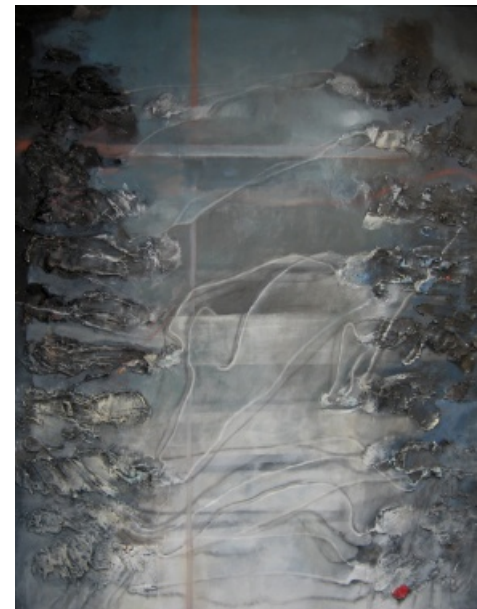

Wystawy zbiorowe:

- 2010 - I Biennale Polskiego Stowarzyszenia Plastyków - Wojewódzka Biblioteka Publiczna im. Hieronima Łopacińskiego w Lublinie,
- 2013 - „W poszukiwaniu piękna” - wystawa Stowarzyszenia Nauczycieli Plastyków - Galeria Sztuki Domu Kultury LSM w Lublinie,
- 2013 - „Rysunek inaczej” Galeria Podlaska w Białej Podlaskiej,
- 2014 - „Tektura” Galeria Podlaska w Białej Podlaskiej,
- 2014 - „Krajowa 63” - Galeria Podlaska w Białej Podlaskiej;
- 2014 - Wisznice - wystawa poplenerowa Stowarzyszenia Nauczycieli Plastyków ,
- 2014 - 2015 „W poszukiwaniu piękna” - wystawa Stowarzyszenia Nauczycieli Plastyków - Galeria Sztuki Dom Kultury LSM, Galeria Jednej Ściany - GOK w Zakrzówku, Gminne Centrum Kultury w Ziółkowie, Janowski Ośrodek Kultury - Janów Lubelski,
- 2016 - „Moje drzewo” Galeria Podlaska w Białej Podlaskiej,
- 2016-2017 - „W poszukiwaniu piękna” - wystawa Stowarzyszenia Nauczycieli Plastyków - Galeria Sztuki Dom Kultury LSM w Lublinie, Galeria Oranżeria ROK w Radzynie Podlaskim, CK-Osiedlowy Dom Kultury w Łęcznej.

Wystawa malarstwa
Jolanta Kuśmierz

Twarz wielostronna

„Wnętrze”, technika mieszana, 100 x 70

Tematem moich malarskich rozważań jest człowiek – jego złożoność i nieoczywistość. To refleksyjne malarstwo nastroju, którego głównym elementem jest figura ludzka. Postaci prowadzą dialog bez słów - przenikają się, nakładają się na siebie w różnych zestawieniach. Powtarzają sobie kolory to czernie, szarości i błękity z dodatkiem ciepłych barw. Całość dopełnia kontur, płynna i wyrazista linia oraz chropowata faktura.