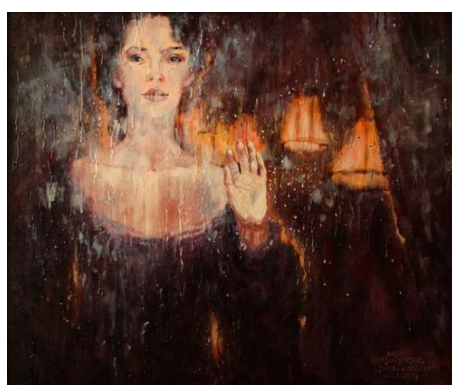

Dom Kultury
Lubelskiej Spółdzielni Mieszkaniowej

ANNA CELIŃSKA-BANASZEK

ROZMAITOŚCI

WYSTAWA MALARSTWA I RYSUNKU

Wernisaż odbędzie się
w **poniedziałek 22 maja 2017 r. o godz. 18.00**
w Galerii Sztuki Domu Kultury LSM w Lublinie
ul. K. Wallenroda 4a, tel. 81 743 48 29, www.domkulturyism.pl