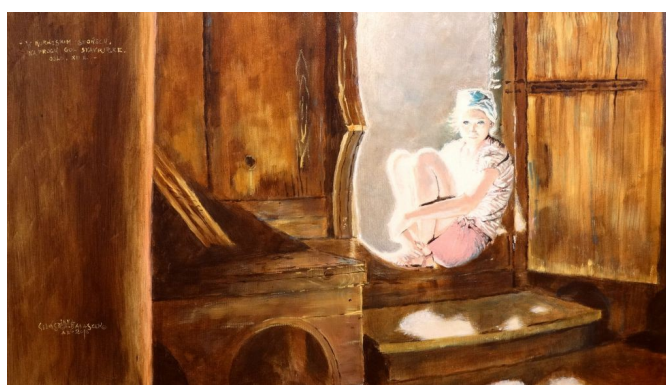

Dom Kultury
Lubelskiej Spółdzielni Mieszkaniowej

ANNA CELIŃSKA-BANASZEK

ROZMAITOŚCI

WYSTAWA MALARSTWA I RYSUNKU

Wernisaż odbędzie się
w **poniedziałek 22 maja 2017 r. o godz. 18.00**
w Galerii Sztuki Domu Kultury LSM w Lublinie
ul. K. Wallenroda 4a, tel. 81 743 48 29, www.domkulturyism.pl