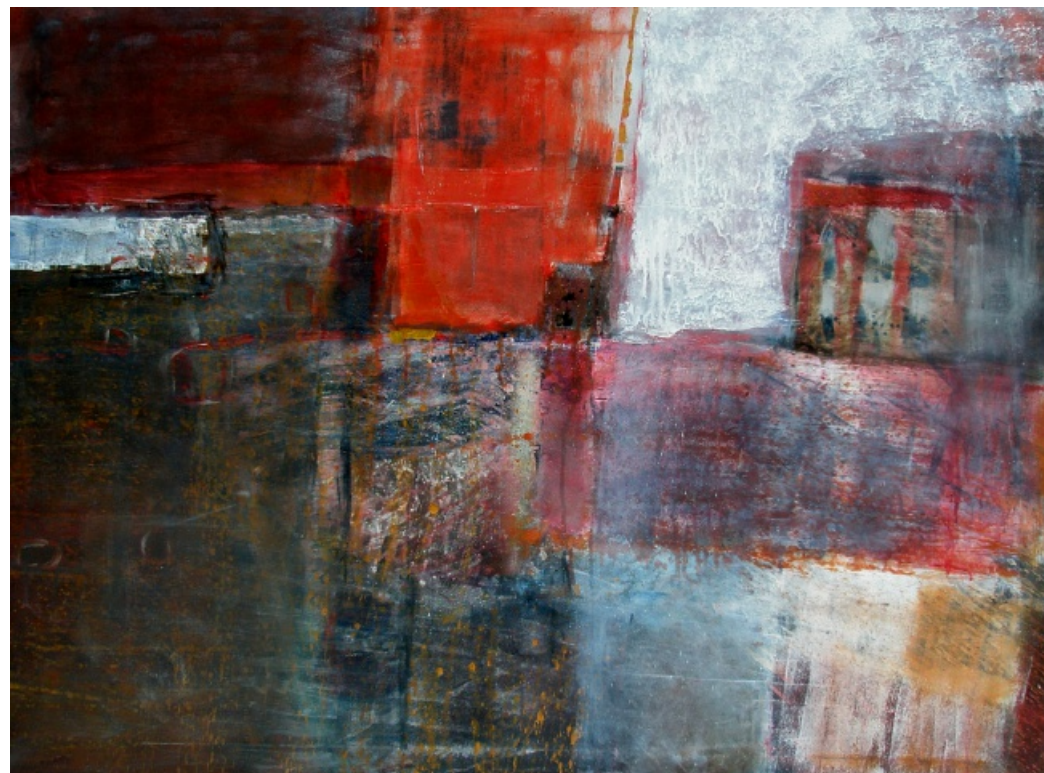

Morska przesyłka, akryl, 90x120

Dom Kultury
Lubelskiej Spółdzielni Mieszkaniowej

Wystawa malarstwa Grażyna Grabowska

KOLORY JESIENI

Czerwony układ, akryl, 90 x 120 cm

Jesie w górach II, akryl, 100 x 100 cm